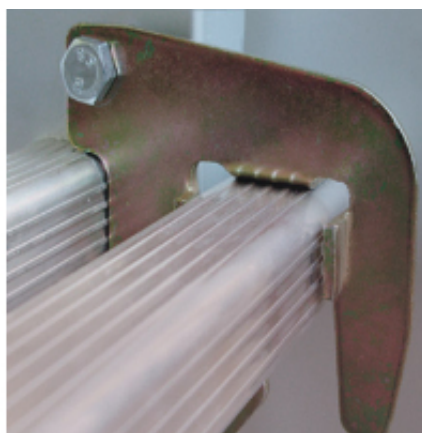

Link do produktu: <https://www.mactom-trade.com/blokada-na-szczebile-do-drabiny-2-oraz-3-elementowej-komplet-p-19278.html>

BLOKADA NA SZCZEBLE DO DRABINY 2 ORAZ 3 ELEMENTOWEJ KOMPLET

Cena	88,25 zł
Czas wysyłki	48 godzin
Numer katalogowy	DR BLOKA KPL
Kod EAN	1110002019197

Opis produktu

Blokada na szczebile służy do ustalania wysokości drabiny.

**

- pod zamówienie
- zdjęcie poglądowe