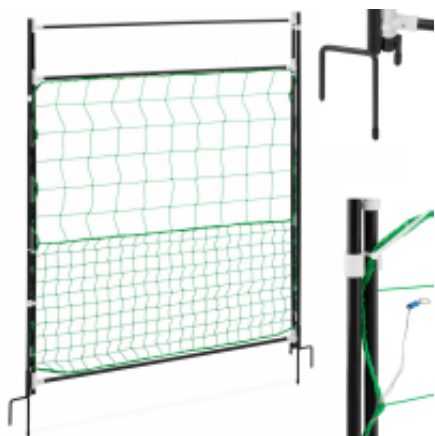

Link do produktu: <https://www.mactom-trade.com/bramka-drzwi-do-ogrodzenia-siatki-dla-kur-drobieu-125-x-86-cm-p-59634.html>

### Opis produktu

Kod producenta: **10280306**

**Bramka marki Wiesenfield** sprawdzi się do zapewniania bezpiecznego wejścia na wybieg dla zwierząt bez ryzyka ucieczki drobiu. Podobnie jak płot, siatka w furtce jest ciaśniejsza na dole i idealnie kończy się na poziomie podłoża. Wyjątkowo mocne węzły i stabilne słupki z włókna szklanego bramki są tak samo wytrzymałe jak siatka. **Wysokość 125 cm** pasuje do wszystkich ogrodzeń marki Wiesenfield. Można ją także zintegrować z innymi systemami.

#### Cechy produktu:

- Do wybiegów dla kur marki Wiesenfield,
- Mocne ramy wykonane z prętów z włókna szklanego,
- Umożliwia bezpieczny i wygodny dostęp do wnętrza ogrodzenia,
- Mniejszy rozmiar oczek 4,5 x 4,5 cm na dole i napinacz niezawodnie zatrzymają drób,
- Pręty utrzymujące właściwe napięcie siatki i odporne na rozerwanie węzły.

#### Parametry techniczne:

- Model - **WIE-EFG-100**
- Nr katalogowy - **10280306**
- Stan artykułu - **Nowy**
- Materiał - **Stal nierdzewna, PE, Stal, Włókno szklane**
- Wysokość [cm] - **125**
- Długość [m] - **0,86**
- Wymiary otworu - **10 x 10 cm / 4,5 x 4,5 cm**
- Wymiary (DxSxW) [cm] - **102 x 2 x 125**
- Waga [kg] - **1,9**
- Wymiary wysyłki (DxSxW) [cm] - **144 x 8,5 x 9**
- Waga wysyłki [kg] - **2,4**