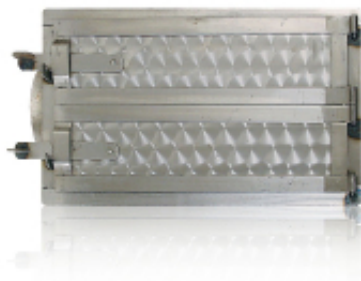

Link do produktu: <https://www.mactom-trade.com/drzwiczki-chlebowe-nierdzewne-p-2132.html>

DRZWICZKI CHLEBOWE NIERDZEWNE

Cena	406,00 zł
Czas wysyłki	48 godzin
Numer katalogowy	K/*DRZ CHLEB
Kod producenta	460*290
Kod EAN	5907804435074

Opis produktu

WYMIAR:
460MM*290MM