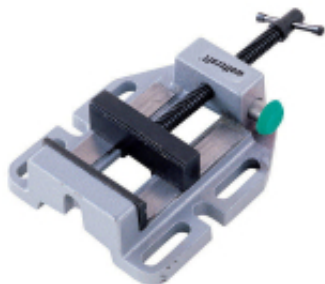

Link do produktu: <https://www.mactom-trade.com/imadlo-maszynowe-8085mm-p-71294.html>

IMADŁO MASZYNOWE 80*85MM

Cena	216,68 zł
Numer katalogowy	L/WF3423000
Kod producenta	WF3423000
Kod EAN	1110003334039

Opis produktu

Imadło maszynowe WF3423000 Wolfcraft

- z systemem szybkiego zacisku
- stalowe szczęki z poziomym i pionowym rowkiem V do pewnego mocowania przedmiotów okrągłych
- stalowe wrzeciono trapezowe
- materiał: żeliwo szare
- opakowanie: tektura

zakres zacisku: 80 mm
szerokość szczęk: 85 mm