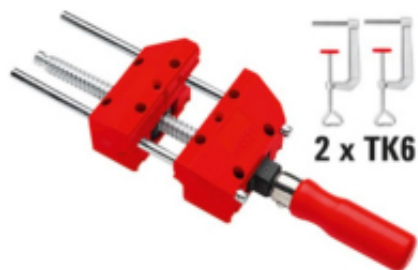

Link do produktu: <https://www.mactom-trade.com/imadlo-modelarskie-10090mm-p-41646.html>

IMADŁO MODELARSKIE 100/90MM

Cena	131,22 zł

Czas wysyłki	48 godzin

Numer katalogowy	BY S10-ST

Kod producenta	S10-ST

Kod EAN	1110003582713

Opis produktu

Dane techniczne:

Numer katalogowy: S10-ST

Rozwarcie: 100 mm

Szerokość szczęk: 90 mm

Waga: 0,85 kg

Opakowanie: 10 szt

Szczegóły produktu:

Niewielka waga

Możliwość mocowania równoległego przy użyciu trzpieni prowadzących

Możliwość mocowania ukośnego bez użycia trzpieni prowadzących (maks. 25°)

Łatwe mocowanie za pomocą dwóch zacisków stołowych

W opakowaniu z zawieszka

**

Zdjęcie poglądowe.