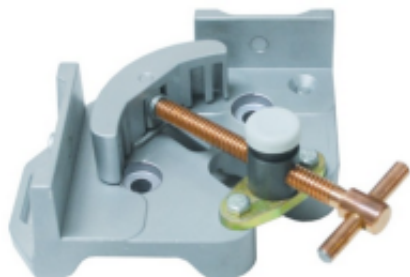

Link do produktu: <https://www.mactom-trade.com/imadlo-spawalnicze-katowe-beta-1860m-p-51666.html>

## Imadło spawalnicze kątowe Beta 1860M

Cena	<b>281,89 zł</b>
Numer katalogowy	<b>BE 1860M</b>
Kod producenta	<b>BE1860M</b>
Kod EAN	<b>1110003595508</b>

#### Beta imadło spawalnicze kątowe 1860M

Imadło spawalnicze kątowe magnetyczne do szybkiego montażu elementów przeznaczonych do spawania złączy kątowych lub narożnych

#### Cechy charakterystyczne Beta 1860M:

- Imadło wyposażono w wahliwą szczękę
- Stabilny chwyt różnorodnych elementów