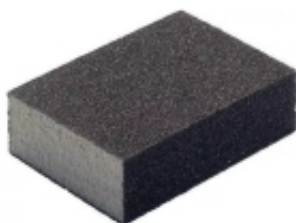

Link do produktu: <https://www.mactom-trade.com/klocek-szlifierski-1007025-granulacja-180-p-54823.html>

## KLOCEK SZLIFIERSKI 100\*70\*25 GRANULACJA 180

Cena	<b>2,71 zł</b>
Numer katalogowy	<b>PA KL E 180</b>
Kod EAN	<b>1000001007939</b>

### Opis produktu

Dane techniczne:

Wymiary [mm]:100x70x25

Granulacja: 180

Zapewnia komfort ręcznego szlifowania.  
Umożliwia równe szlifowanie i wykańczanie powierzchni.

\*\*

Prezentowane zdjęcia pełnią funkcję poglądową.