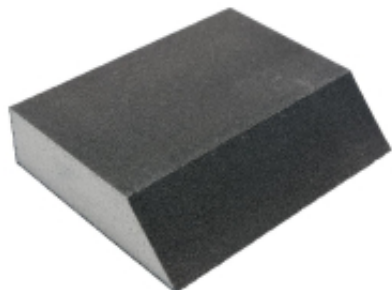

Link do produktu: <https://www.mactom-trade.com/klocek-szlifierski-trapez-granulacja-150-p-56731.html>

## KLOCEK SZLIFIERSKI TRAPEZ GRANULACJA 150

Cena	<b>4,32 zł</b>
Numer katalogowy	<b>PA KL ET 150</b>
Kod EAN	<b>1110003183200</b>

### Opis produktu

Dane techniczne:

Spoiwo: żywice elastyczne  
Granulacja: 150

Klocek szlifierski przeznaczony do szlifowania małych powierzchni gładzi i gipsu.  
Gąbka twarda, nie poddająca się uchwytowi dłoni.  
Szlifowanie wykonywane w dowolnym kierunku