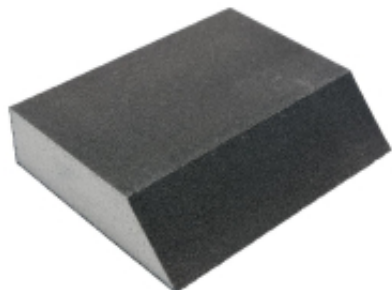

Link do produktu: <https://www.mactom-trade.com/klocek-szlifierski-trapez-granulacja-180-p-56730.html>

KLOCEK SZLIFIERSKI TRAPEZ GRANULACJA 180

Cena	4,32 zł
Numer katalogowy	PA KL ET 180
Kod EAN	1110003183194

Opis produktu

Dane techniczne:

Spoiwo: żywice elastyczne

Granulacja: 180

Klocek szlifierski przeznaczony do szlifowania małych powierzchni gładzi i gipsu.

Gąbka twarda, nie poddająca się uchwytowi dłoni.

Szlifowanie wykonywane w dowolnym kierunku

**

Prezentowane zdjęcia pełnią funkcję poglądową.