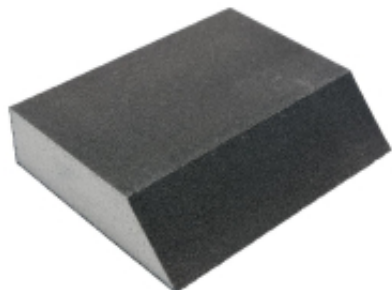

Link do produktu: <https://www.mactom-trade.com/klocek-szlifierski-trapez-granulacja-220-p-51597.html>

KLOCEK SZLIFIERSKI TRAPEZ GRANULACJA 220

Cena	4,32 zł
Numer katalogowy	PA KL ET 220
Kod producenta	KOS000017
Kod EAN	1110003177636

Opis produktu

Dane techniczne:

Spoiwo: żywice elastyczne

Granulacja: 220

Klocek szlifierski przeznaczony do szlifowania małych powierzchni gładzi i gipsu.

Gąbka twarda, nie poddająca się uchwytowi dłoni.

Szlifowanie wykonywane w dowolnym kierunku

**

Prezentowane zdjęcia pełnią funkcję poglądową.