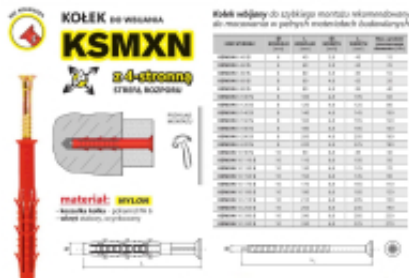

Link do produktu: <https://www.mactom-trade.com/kolek-szybki-montaz-ksmxn-640mm-p-28824.html>

KOLEK SZYBKI MONTAŻ KSMXN 6*40MM

Cena	24,91 zł
Czas wysyłki	48 godzin
Numer katalogowy	KXH 6*40
Kod producenta	KSMXN640ST(200)
Kod EAN	5908249199354

Opis produktu

Kolek wbijany do szybkiego montażu rekomendowany do mocowania w pełnych materiałach budowlanych z czterostronną strefą rozporu .