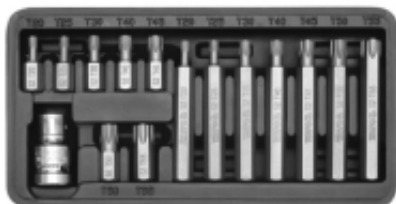

Link do produktu: <https://www.mactom-trade.com/komplet-kluczy-specjalnych-15cz-torx-p-6749.html>

KOMPLET KLUCZY SPECJALNYCH 15CZ TORX

Cena	34,52 zł
Czas wysyłki	48 godzin
Numer katalogowy	YT-0411
Kod producenta	YT-0411
Kod EAN	5906083904110

Opis produktu

KPL.KLUCZY SPECJ.15CZ TORX

Profesjonalny zestaw bitów, służący do odkręcania śrub specjalnych typu: torx. Różnorodność bitów zapewnia możliwość wykonania wielu prac w specjalistycznych serwisach mechanicznych i samochodowych. Końcówki posiadają długość 30 oraz 75 mm, mocowane w uchwycie sześciokątnym 10 mm, dostosowanym do współpracy z grzechotką 1/2". Zestaw wykonany z najwyższej jakości stali stopowej narzędziowej S2, która charakteryzuje się: wysoką twardością HRC 58-62 jednolitą, drobnoziarnistą strukturą materiału odpornością na skręcanie wysokim momentem dokręcania - 21,8 Nm doskonałym zahartowaniem