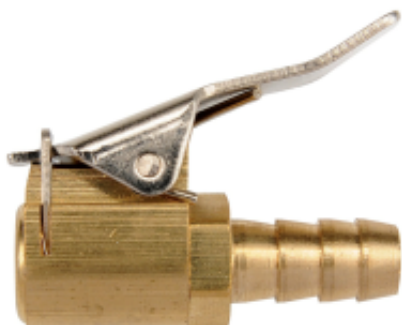

Link do produktu: <https://www.mactom-trade.com/koncowka-do-pompowania-kol-yato-yt-2372-8mm-p-71114.html>

Końcówka do pompowania kół Yato YT-2372 8mm

Cena	6,63 zł
Numer katalogowy	YT-2372
Kod producenta	YT-2372
Kod EAN	5906083923722

Opis produktu

Końcówka do pompowania kół Yato YT-2372 8mm

Końcówka do pompowania Yato YT-2372 to osprzęt do montażu na węży zasilającym o średnicy 8 mm wykorzystywany do pompowania kół samochodowych, motocyklowych, rowerowych i innych. **Głowica Yato YT-2372** posiada specjalny zaczep do montażu na końcówce wentyla, który utrzymuje ją w odpowiedniej pozycji.

Dane techniczne:

- Średnica przyłącza: 8 mm
- Maksymalne ciśnienie robocze: 10 bar
- Materiał: mosiądz
- Waga: 25 g.