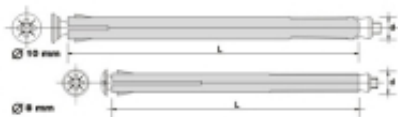

Link do produktu: <https://www.mactom-trade.com/lacznik-do-mocowania-oscieznic-10180mm-p-52588.html>

ŁĄCZNIK DO MOCOWANIA OŚCIEŻNIC 10*180MM

Cena	1,39 zł
Numer katalogowy	KO 10*180
Kod producenta	SMMKP310180 Z
Kod EAN	5902134708911

Opis produktu

Metalowa kotwa do montażu ościeżnic drzwiowych i okiennych , łeb stożkowy z nacięciem Pozidrive .

Zastosowanie :

mocowanie ościeżnic , futryn drzwiowych i ram okiennych z tworzyw sztucznych , aluminium i drewna ,
a także montaż listew wykonanych z drewna i materiałów sztucznych .