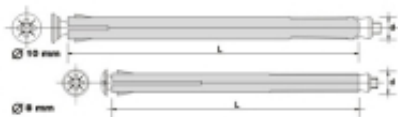

Link do produktu: <https://www.mactom-trade.com/laczniak-do-mocowania-oscieznic-10200mm-p-52587.html>

ŁĄCZNIK DO MOCOWANIA OŚCIEŻNIC 10*200MM

Cena	1,51 zł
Numer katalogowy	KO 10*200
Kod producenta	SMMKP310200 Z
Kod EAN	5902134708928

Opis produktu

Metalowa kotwa do montażu ościeżnic drzwiowych i okiennych , łeb stożkowy z nacięciem Pozidrive .

Zastosowanie :

mocowanie ościeżnic , futryn drzwiowych i ram okiennych z tworzyw sztucznych , aluminium i drewna ,
a także montaż listew wykonanych z drewna i materiałów sztucznych .