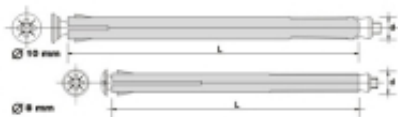

Link do produktu: <https://www.mactom-trade.com/lacznik-do-mocowania-oscieznic-1090mm-p-7020.html>

## ŁĄCZNIK DO MOCOWANIA OŚCIEŻNIC 10\*90MM

Cena	<b>0,93 zł</b>
Czas wysyłki	<b>48 godzin</b>
Numer katalogowy	<b>KO 10*90</b>
Kod producenta	<b>SM0MKP0011000923</b>
Kod EAN	<b>5902134708874</b>

### Opis produktu

**Metalowa kotwa do montażu ościeżnic drzwiowych i okiennych , łeb stożkowy z nacięciem Pozidrive .**