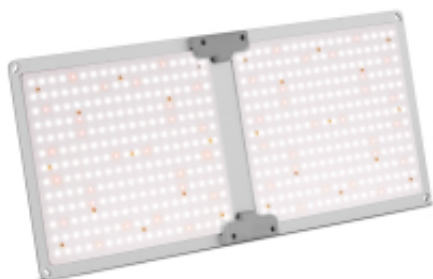

Link do produktu: <https://www.mactom-trade.com/lampa-do-uprawy-wzrostu-roslin-pelne-spektrum-60-x-24-cm-468-led-220-w-srebrna-p-50435.html>

### Opis produktu

Kod producenta: **10090199**

**Lampa LED do roślin marki Hillvert** pozwala skutecznie stymulować wzrost upraw w ziemi i hydroponicznych, znajdzie zastosowanie w szklarniach, namiotach czy specjalnych pokojach. Nadaje się do pomidorów, papryk, ziemniaków, kwiatów, ziół i warzyw liściastych np. sałaty czy kapusty pak choy.

Panel LED ma wymiary **600 x 240 x 60 mm**. Wyposażony został w **468 diod marki Samsung** wytwarzające światło o pełnym spektrum. Żywotność lampy wynosi **do 50000 godzin pracy**.

#### Parametry techniczne:

- - Model - **HT-WEDGE-2000GL**
- - Kod producenta - **10090199**
- - Stan produktu - **Nowy**
- - Napięcie [V] - **230**
- - Kolor - **Srebrny**
- - Sterownik - **MEAN WELL**
- - PPFD - **1033  $\mu\text{mol} / \text{m}^2 / \text{s}$ @30cm**
- - Moc [W] - **220**
- - Kolor światła - **Pełne spektrum**
- - Kąt rozsyłu [°] - **120**
- - Materiał - **AL**
- - Żywotność [h] - **50000**
- - Rodzaj ledów - **Samsung 301B**
- - Przewód zasilający [m] - **1,5**
- - Długość fali światła - **380-780 nm**
- - Wymiary [mm] - **600 x 240 x 60**
- - Napięcie wejściowe [V] - **100-240**
- - Liczba diod LED - **468**
- - Strumień z oprawy [lm] - **2000 lumenów**
- - Klasa ochrony - **IP44**
- - Maksymalne zużycie energii [W] - **220**
- - Temperatura robocza - **20-40**