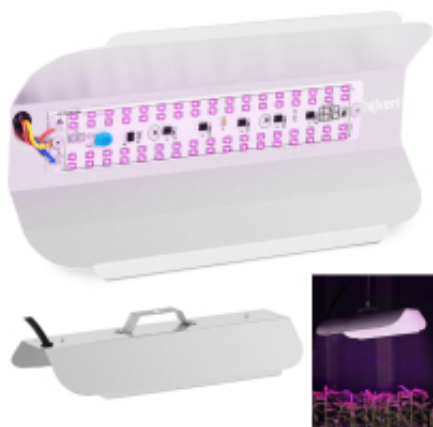

Link do produktu: <https://www.mactom-trade.com/lampa-do-wzrostu-uprawy-roslin-pelne-spektrum-25-x-12-cm-136-led-50-w-srebrna-p-50438.html>

### Opis produktu

Kod producenta: **10090202**

**Lampa LED do roślin marki Hillvert** pozwala skutecznie stymulować wzrost upraw w ziemi i hydroponicznych, znajdzie zastosowanie w szklarniach, namiotach czy specjalnych pokojach. Nadaje się do pomidorów, papryk, ziemniaków, kwiatów, ziół i warzyw liściastych np. sałaty czy kapusty pak choy.

Panel LED ma wymiary **250 x 120 x 60 mm**. Wyposażony został w **136 diod marki Samsung** wytwarzające światło o pełnym spektrum. Żywotność lampy wynosi **do 50000 godzin pracy**.

#### Parametry techniczne:

- - Model - **HT-WEDGE-50A**
- - Kod producenta - **10090202**
- - Stan produktu - **Nowy**
- - Napięcie [V] - **230**
- - Kolor - **Srebrny**
- - PPFD - **903  $\mu\text{mol} / \text{m}^2 / \text{s}@30\text{cm}$**
- - Moc [W] - **50**
- - Kolor światła - **Pełne spektrum**
- - Kąt rozsyłu [°] - **120**
- - Materiał - **AL**
- - Żywotność [h] - **50000**
- - Rodzaj ledów - **SMD 2835**
- - Przewód zasilający [m] - **1,5**
- - Długość fali światła - **380-780 nm**
- - Wymiary [mm] - **250 x 120 x 60**
- - Napięcie wejściowe [V] - **220-240**
- - Liczba diod LED - **136**
- - Strumień z uprawy [lm] - **3000 lumenów**
- - Klasa ochrony - **IP20**
- - Maksymalne zużycie energii [W] - **50**
- - Temperatura robocza - **-20 - 60**
- - Wymiary (DxSxW) [cm] - **25 x 13 x 4**