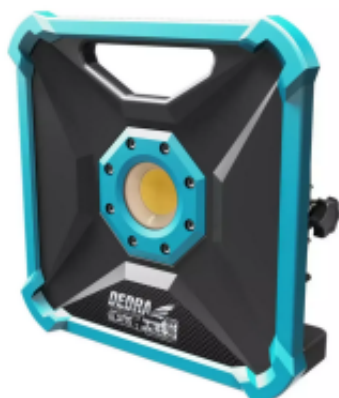

Link do produktu: <https://www.mactom-trade.com/lampa-warsztatowa-dedra-ded7071-p-41185.html>

Lampa warsztatowa Dedra DED7071

Cena	156,94 zł
Czas wysyłki	48 godzin
Numer katalogowy	DED7071
Kod producenta	DED7071
Kod EAN	5902628707109

Opis produktu

Dedra lampa warsztatowa DED7071

Lampa warsztatowa akumulatorowa Dedra DED7071 to doskonałe rozwiązanie dla każdego majsterkowicza, rzemieślnika czy miłośnika aktywności na świeżym powietrzu. Wykorzystując nowoczesną technologię COB LED, ta lampa oferuje wiele zalet, które sprawiają, że oświetlenie stanowiska pracy lub innych miejsc staje się prostsze i bardziej efektywne.

Jednym z kluczowych atutów lampy Dedra DED7071 jest technologia COB LED, która zapewnia płynny strumień światła bez efektu pulsacji. To oznacza, że użytkownicy mogą cieszyć się równomiernym oświetleniem, które nie męczy oczu i doskonale dostraja się do potrzeb. Ponadto, szeroki kąt świecenia sprawia, że lampa oświetla duży obszar, co jest niezwykle przydatne w warunkach warsztatowych lub podczas aktywności na świeżym powietrzu.

Obudowa lampy została wykonana z solidnego aluminium, co gwarantuje trwałość i odporność na uszkodzenia. Lampa Dedra DED7071 to praktyczne, wydajne i trwałe źródło światła, które stanie się nieocenionym narzędziem w Twoich projektach i aktywnościach na świeżym powietrzu.