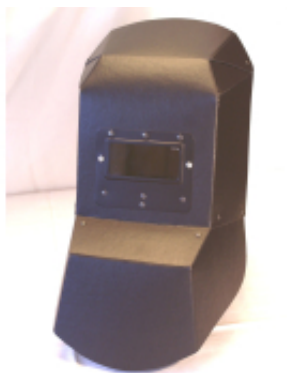

Link do produktu: <https://www.mactom-trade.com/maska-spawalnicza-tsd3-p-33477.html>

### Opis produktu

Dane techniczne:

Ciężar bez szkieł w g - 455  
Szerokość (mm) - 257  
Wysokość (mm) - 450  
Głębokość (mm) - 96  
Wymiary filtrów - 50X100

Maska spawalnicza TSD-3 przeznaczona jest do ochrony oczu, twarzy i szyi spawacza przed towarzyszącymi procesowi spawania intensywnym światłem widzialnym oraz szkodliwym nadfioletem i podczerwonym promieniowaniem łuku elektrycznego oraz odpryskami roztopionego metalu i żużla.

Tarcza spawalnicza przeznaczona jest do prowadzenia następujących prac spawalniczych:

- spawanie łukiem elektrycznym metodami MIG
- elektrodami otulonymi
- żłobienie elektropowietrzne i cięcie strumieniem plazmy