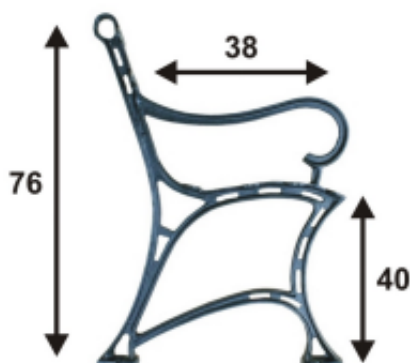

Link do produktu: <https://www.mactom-trade.com/noga-zeliwna-z-podlokietnikiem-do-lawki-miejskiej-6-desek-p-8236.html>

Noga żeliwna z podłokietnikiem do ławki miejskiej 6 desek

Cena	152,22 zł
Czas wysyłki	48 godzin
Numer katalogowy	NOGA MIE Z P
Kod producenta	"MIEJSKA" Z PODŁ./6D
Kod EAN	5904730016216

Opis produktu

Noga żeliwna z podłokietnikiem do ławki miejskiej

Noga żeliwna do ławki miejskiej z podłokietnikiem to niezastąpiony element, który doda Twojej ławce miejski styl, wygodę i funkcjonalność. Ta solidna i wytrzymała noga jest idealna do samodzielnego wykonania mebla, a jej unikalny design przyciągnie uwagę i zachwyci użytkowników.