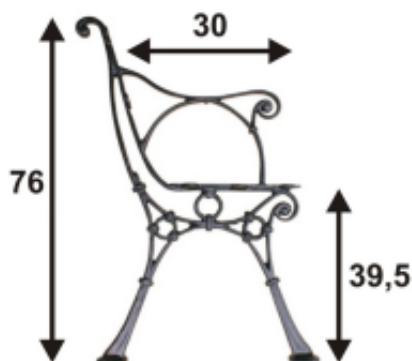

Link do produktu: <https://www.mactom-trade.com/noga-zeliwna-z-podlokietnikiem-typ-c-5-desek-p-8238.html>

Noga żeliwna z podłokietnikiem typ C 5 desek

Cena	152,22 zł
Czas wysyłki	48 godzin
Numer katalogowy	NOGA OPA O
Kod producenta	PODPÓRKA "C"/5DESEK/
Kod EAN	5904730016230

Opis produktu

Noga żeliwna do ławki z podłokietnikiem typ C

Noga żeliwna do ławki z podłokietnikiem typu C to niezastąpiony element, który doda Twojej ławce niepowtarzalnego charakteru i funkcjonalności. Ta solidna i wytrzymała noga jest idealna do samodzielnego wykonania mebla, a jej unikalny design przyciągnie uwagę i zapewni komfort użytkowania.