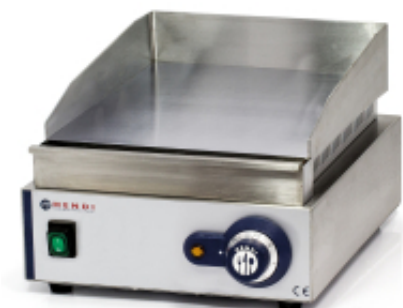

Link do produktu: <https://www.mactom-trade.com/plyta-grzewcza-grillowa-blue-line-gladka-do-pracy-ciaglej-2000w-hendi-203125-p-44514.html>

## Płyta grzewcza grillowa Blue Line gładka do pracy ciągłej 2000W - Hendi 203125

Cena	<b>1 160,98 zł</b>
Dostępność	<b>Dostępny</b>
Czas wysyłki	<b>48 godzin</b>
Numer katalogowy	<b>203125</b>
Kod producenta	<b>203125</b>
Kod EAN	<b>8711369203125</b>
Sku	<b>1003182</b>

### Opis produktu

Numer producenta: **203125**

**Płyta grillowa z serii Blue Line marki Hendi** o gładkiej powierzchni rekomendowana jest do małej i dużej gastronomii.

**Cechy produktu:** - Można go używać tylko w pomieszczeniach zamkniętych- Obudowa wykonana ze stali nierdzewnej- Chromowana powierzchnia (9 mm) ułatwia czyszczenie- Płyta grillująca z rantem, wyjmowana szuflada na tłuszcz- Stopniowa regulacja temperatury do 300C- Ochrona przed przegrzaniem- Nadaje się do pracy ciągłej- Włącznik/wyłącznik zasilania z lampką- Antypoślizgowe nóżki- Powierzchnia grillująca 330x270 mm, gładka

**Parametry:**- szerokość: 450 mm- głębokość: 300 mm- wysokość: 225 mm- moc: 2000 W- napięcie: 230 V

**W zestawie:**- płyta grillowa- instrukcja PL