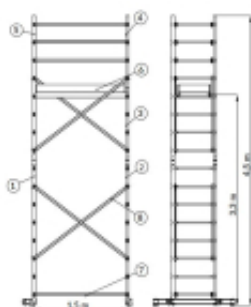

Link do produktu: <https://www.mactom-trade.com/podest-15067m-komplet-z-burtami-41006-p-19290.html>

PODEST 1.5*0.67M KOMPLET Z BURTAMI 410.06

Cena	754,58 zł
Czas wysyłki	48 godzin
Numer katalogowy	RU 410.06
Kod producenta	410.06
Kod EAN	1000001100226

Opis produktu

Dane techniczne:

Długość: 1.5m
Szerokość: 0.67m
Waga: 13.10kg

Podest 1.5mX0.67m w komplecie z burtami firmy Drabex to część wyposażenia do rusztowania RA-330.

**

pod zamówienie
zdjęcie poglądowe