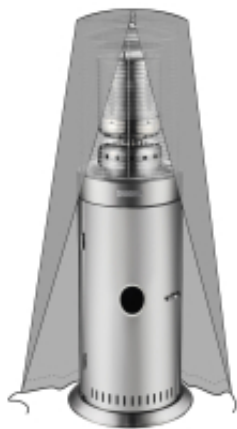

Link do produktu: <https://www.mactom-trade.com/pokrowiec-do-lampy-grzewczej-promiennika-ciepla-sr-58cm-wys-146cm-p-45385.html>

## Pokrowiec do lampy grzewczej promiennika ciepła śr. 58cm wys. 146cm

Cena	<b>123,50 zł</b>
Dostępność	<b>Dostępny</b>
Czas wysyłki	<b>48 godzin</b>
Numer katalogowy	<b>144954</b>
Kod producenta	<b>144954</b>
Kod EAN	<b>8711369144954</b>
Sku	<b>1006021</b>

### Opis produktu

Numer producenta: **144954**

Pokrowiec do lampy grzewczej nr 272411

**Parametry:**- średnica: 580 mm- wysokość: 1460 mm

**W zestawie:**- Pokrowiec do lampy grzewczej