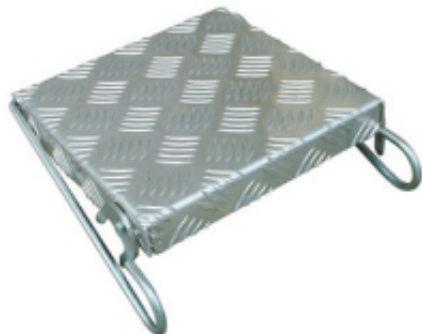

Link do produktu: <https://www.mactom-trade.com/polka-pomocnicza-aluminiowa-p-17420.html>

PÓŁKA POMOCNICZA ALUMINIOWA

Cena	114,98 zł
Czas wysyłki	48 godzin
Numer katalogowy	DR PÓŁKA
Kod producenta	3990
Kod EAN	1110002021053

Opis produktu

Możliwość używania jako praktycznej półki na narzędzia lub wygodnego podestu.

Antypoślizgowa ryflowana powierzchnia.

Obciążenie do 150 kg.

Pasuje do drabin: 3200, 4000, 4200.

**

-pod zamówienie