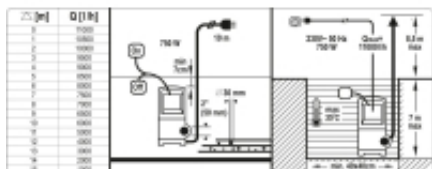

Link do produktu: <https://www.mactom-trade.com/pompa-zatapialna-inox-7500w-p-36639.html>

POMPA ZATAPIALNA INOX 7500W

Cena	437,88 zł

Czas wysyłki	48 godzin

Numer katalogowy	YT-85341

Kod producenta	YT-85341

Kod EAN	5906083051296

Opis produktu

Przeznaczone do wypompowywania wody z piwnic, garaży, basenów i oczek wodnych.

Mogą być wykorzystywane w gospodarstwach domowych i rolnych, na działkach, budowach.

automatyczny przełącznik pływakowy na bocznej prowadnicy reaguje na zmieniający się poziom wody już od 5 mm – pompa włącza się samoczynnie, zapewniając wypompowanie całej wody, bez konieczności nadzorowania jej pracy

solidna obudowa z wytrzymałej i odpornej na korozję oraz warunki biologiczne stali nierdzewnej (inox)

maks. głębokość zanurzenia: 7 m

maks. temp. wody: 35°C

maks. średnica zanieczyszczeń: 30 mm

gumowy przewód o dł. 10 m

w zestawie przyłącze 1,5" (38 mm)

Parametry

Średnica pompy [cm]: 22

Maksymalna Wysokość podnoszenia [m]: 8,5

Maksymalna głębokość zanurzenia [m]: 7

Masa netto [kg]: 7,2

Stopień ochrony [IP]: IPX8

Maksymalna wydajność [dm³/h]: 11000

Średnica przyłącza: 1, 5/4, 3/2

Wyłącznik pływakowy: TAK

Maksymalna średnica zanieczyszczeń [mm]: 30

Moc [W]: 750