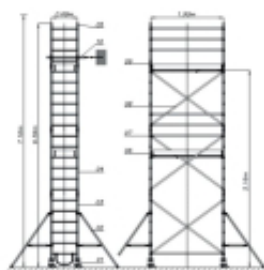

Link do produktu: <https://www.mactom-trade.com/porecz-19m-22007-p-8965.html>

PORĘCZ 1.9M 220.07

Cena **83,44 zł**

Czas wysyłki **48 godzin**

Numer katalogowy **RU 220.07**

Kod producenta **220.07**

Kod EAN **1110002047251**

Opis produktu

Dłane techniczne:

Waga: 1.30kg

Element rusztowania.

**

pod zamówienie
zdjęcie poglądowe