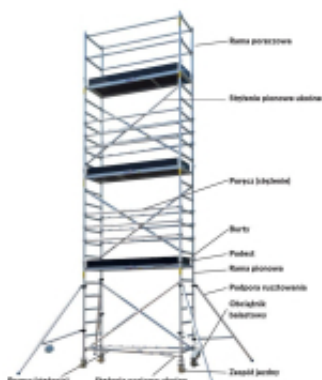

Link do produktu: <https://www.mactom-trade.com/porecz-rusztowania-30m-32002-p-69060.html>

### Opis produktu

Element rusztowania.

\*\*

pod zamówienie  
zdjęcie poglądowe