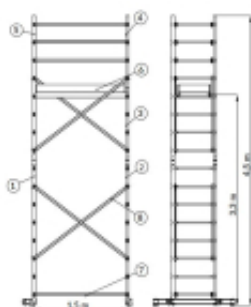

Link do produktu: <https://www.mactom-trade.com/rama-drabinowa-4-112m-41003-p-17770.html>

RAMA DRABINOWA-4 1.12M 410.03

Cena **340,69 zł**

Czas wysyłki **48 godzin**

Numer katalogowy **RU 410.03**

Kod producenta **410.03**

Kod EAN **1000001100223**

Opis produktu

Dane techniczne:

długość: 1.12m

waga: 2.70kg

Rama drabinowa-4 firmy Drabex to część wyposażenia do rusztowania RA-330.411/412

**

pod zamówienie
zdjęcie poglądowe