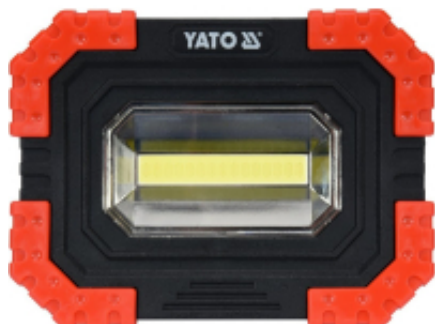

Link do produktu: <https://www.mactom-trade.com/reflektor-diodowy-przenosny-10w-cob-led-680lm-p-76186.html>

REFLEKTOR DIODOWY PRZENOŚNY 10W COB LED 680LM

Cena	56,27 zł
Numer katalogowy	YT-81821
Kod producenta	YT-81821
Kod EAN	5906083039560

Opis produktu

Lekki, przenośny reflektor do oświetlania miejsca pracy w serwisie lub na budowie.

Przydatny również w przydomowym warsztacie, ogrodzie, na camping.

Największą zaletą produktu jest mocne źródło światła 680lm oraz wyjątkowo wytrzymały na uszkodzenia materiał PA6 + GF30

źródło światła: 10 W COB LED

strumień świetlny: 680 lm

wytrzymały materiał PA6 + GF30 odporny na oleje, tłuszcze, paliwa

2 magnesy w uchwycie umożliwiają przyłączenie lampy do stalowej powierzchni

poręczny uchwyt służy jednocześnie jako podpórka, umożliwiając ustawienie lampy pod kątem

3 tryby świecenia: światło 100%, światło 30% oraz miganie (flash)

wymiary: 160 x 120 x 45 mm

waga: 375 g

baterie: 4 x AA (brak w zestawie)

DANE TECHNICZNE:

Marka: Yato

Symbol: YT-8182

Seria: GRD