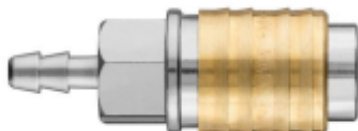

Link do produktu: <https://www.mactom-trade.com/szybkozlaczka-pneumatyczna-na-waz-7mm-neo-12-620-p-21148.html>

Szybkozłączka pneumatyczna na wąż 7mm Neo 12-620

Cena	19,31 zł
Czas wysyłki	48 godzin
Numer katalogowy	T N12-620
Kod producenta	12-620
Kod EAN	5907558417814

Opis produktu

Szybkozłączka pneumatyczna na wąż Neo 12-620 7mm

Szybkozłączka do sprężonego powietrza na wąż Neo 12-620 to osprzęt do uzbrajania węża sprężonego powietrza. **Szybkozłączka na wąż Neo 12-620** wykonana z wysokiej jakości stali nierdzewnej i mosiądzu, gwarantując szybką obsługę, szczelność i niezawodność. Maksymalne ciśnienie robocze szybkozłączka to 16 bar.

Dane techniczne:

- Średnica przyłącza na wąż: 7 mm
- Maksymalne ciśnienie robocze: 16 bar
- Materiał: stal nierdzewna / mosiądz