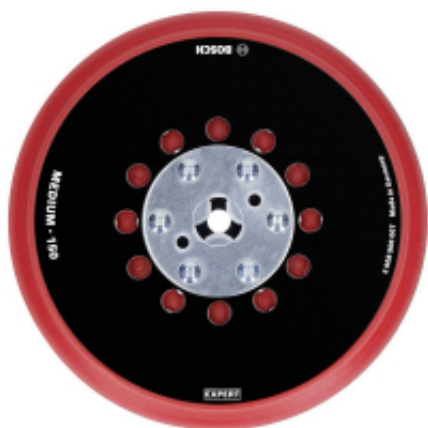

Link do produktu: <https://www.mactom-trade.com/talerz-szlifierski-expert-d150-srd-p-75011.html>

#### DANE TECHNICZNE:

Wersja: średni  
Średnica mm: 150  
Otwory: Wielootworowa