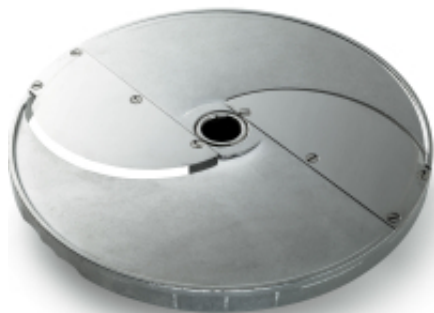

Link do produktu: <https://www.mactom-trade.com/tarcza-do-szatkownicy-do-plastrów-delikatnych-produktów-fcc-3-3-mm-sammic-1010403-p-49021.html>

Tarcza do szatkownicy do plastrów delikatnych produktów FCC-3+ 3 mm - Sammic 1010403

Cena	568,86 zł
Dostępność	Dostępny
Czas wysyłki	48 godzin
Numer katalogowy	1010403
Kod producenta	1010403
Kod EAN	8435561000978
Sku	1012386

Opis produktu

Kod producenta: **1010403**

Tarcza do plastrów delikatnych produktów FCC-3+ 3 mm do szatkownicy elektrycznej marki Sammic. Pasuje do szatkownic CA-301, CA-401, CA-601 i robotów wielofunkcyjnych CK-301, CK-302, CK-401, CK-402.

Cechy produktu:

- - Tarcza do plastrów o grubości 3 mm,
- - Zakrzywione ostrze pozwala na precyzyjne cięcie delikatnych produktów: pomidory, pomarańcze, banany, cytryny itp.

Parametry techniczne:

- - Nr katalogowy - **1010403**
- - Stan - **Nowy**
- - Marka - **Sammic**
- - Model - **FCC-3+**
- - Grubość - **3 mm**