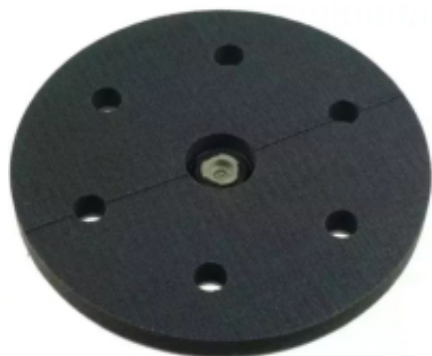

Link do produktu: <https://www.mactom-trade.com/tarcza-glowicy-z-otworami-do-ded7765-ded7766-p-41846.html>

## TARCZA GŁOWICY Z OTWORAMI DO DED7765,DED7766

Cena	<b>78,08 zł</b>
Czas wysyłki	<b>48 godzin</b>
Numer katalogowy	<b>DED77661</b>
Kod producenta	<b>DED77661</b>
Kod EAN	<b>1110003578310</b>

### Opis produktu

Dane techniczne:

Mocowanie: rzep

Pasuje do: DED7765, DED7766

Charakterystyka produktu:

Tarcza z rzepem do szlifierki do pow. gipsowych DED7765, DED7766

\*\*

Zdjęcie poglądowe