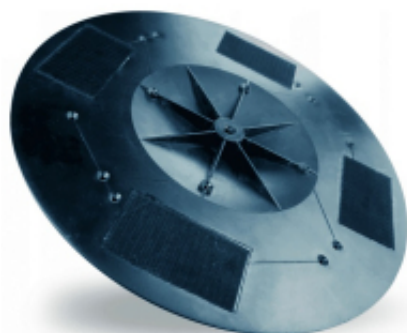

Link do produktu: <https://www.mactom-trade.com/tarcza-mocujaca-z-rzepem-do-zacieraczki-ded7767-p-40562.html>

TARCZA MOCUJĄCA Z RZEPEM DO ZACIERACZKI DED7767

Cena	111,38 zł
Czas wysyłki	48 godzin
Numer katalogowy	DED776701
Kod producenta	DED776701
Kod EAN	1110003506689

Opis produktu

Dane techniczne:

Średnica tarczy: 390 mm

Tarcza mocująca z rzepem do zacieraczki Dedra DED776701 przeznaczona jest do zacieraczki DED7767 Dedra. Tarcza wyposażona została w 4 mocne rzepy na których mocujemy wybrane akcesoria.