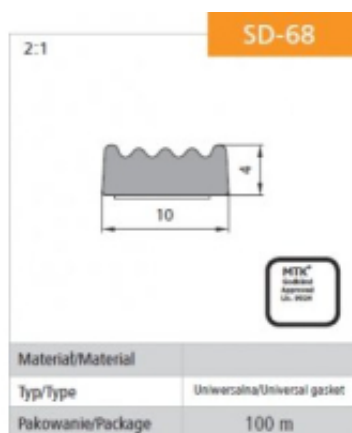

Link do produktu: <https://www.mactom-trade.com/uszczelka-samoprzylepna-czarna-d-684-0-104mm-p-69215.html>

USZCZELKA SAMOPRZYLEPNA CZARNA D-68/4-0 10*4MM

Cena	2,29 zł
Numer katalogowy	USZ SD-68
Kod producenta	SD-68/4
Kod EAN	1000001543314