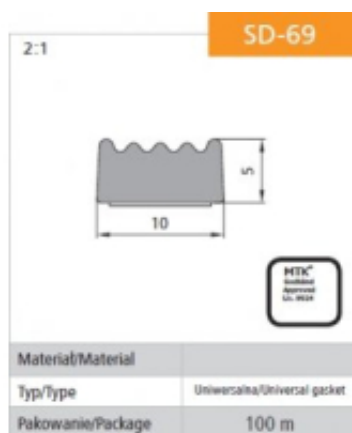

Link do produktu: <https://www.mactom-trade.com/uszczelka-samoprzylepna-czarna-d-694-0-105mm-p-54666.html>

## USZCZELKA SAMOPRZYLEPNA CZARNA D-69/4-0 10\*5MM

Cena	<b>2,64 zł</b>
Numer katalogowy	<b>USZ SD-69</b>
Kod producenta	<b>SD-69/4</b>
Kod EAN	<b>1000001119175</b>