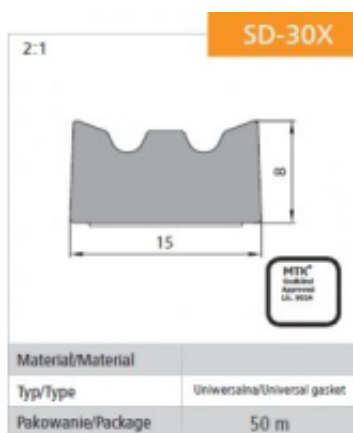

## USZCZELKA SAMOPRZYLEPNA CZARNA SD-30/4-0 DGP 15\*8MM

Cena	<b>4,87 zł</b>
Numer katalogowy	<b>USZ SD-30</b>
Kod producenta	<b>SD-30X/4</b>
Kod EAN	<b>1000001119120</b>