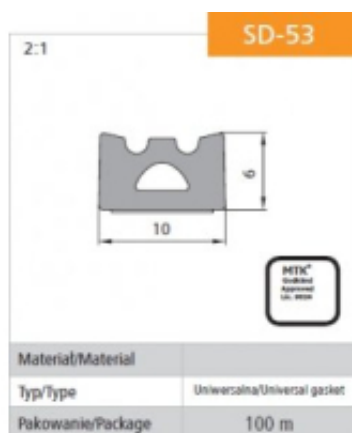

Link do produktu: <https://www.mactom-trade.com/uszczelka-samoprzylepna-czarna-sd-534-0-106-100m-p-54705.html>

USZCZELKA SAMOPRZYLEPNA CZARNA SD-53/4-0 10*6 100M

Cena	2,49 zł
Numer katalogowy	USZ SD-53
Kod producenta	SD-53/4
Kod EAN	1000001119144