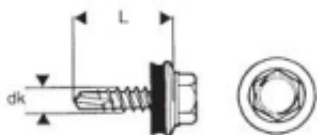

Link do produktu: <https://www.mactom-trade.com/wkret-samowiertny-4825mm-ral-8017-p-19875.html>

WKREĆ SAMOWIERTNY 4.8*25MM RAL 8017

Cena	17,60 zł
Czas wysyłki	48 godzin
Numer katalogowy	WSB 25 8017
Kod producenta	WFD-48025-8017
Kod EAN	5907704426325

Opis produktu

Wkręt samowierzący do mocowania blachodachówki w podłożu drewnianym ,

- najwyższa jakość powłoki lakierniczej o grubości 60-80qm ,
- podkładka gumowa EPDM o grubości 3mm ,
- powłoka cynkowana o grubości minimum 12qm ,
- hartowany z ostrą końcówką samowierzącą.