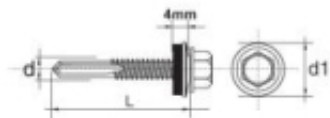

## WKREŃ SAMOWIERTNY IMPAX Z EPDM #12MM OCYNKOWANY 5.5\*32MM

Cena	<b>31,96 zł</b>
Czas wysyłki	<b>48 godzin</b>
Numer katalogowy	<b>63524 5.5*32</b>
Kod producenta	<b>63524</b>
Kod EAN	<b>1110003411150</b>

### Opis produktu

**SAMOWIERCĄCY WKREŃ IMPAX** przeznaczony jest do mocowania blach do stalowych konstrukcji nośnych, lekkich profili. Wkręt z podkładką uszczelniającą o średnicy 14 mm powlekana gumą EPDM .

#### Dane techniczne:

Materiał: utwardzona stal SAE 1022

Pokrycie: ocynkowane min. 12 Åłm

Podkładka powlekana samowulkanizującą się gumą EPDM 14 mm

Główka: główka wkręta 5/16"- 8mm roz. 4,8-5,5

Rozmiar : 5,5x32

Zdolność przewiercenia (mm): 3-12 mm

Głębokość zacementowania max (mm): 9,0