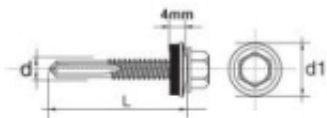

Link do produktu: <https://www.mactom-trade.com/wkret-samowiertny-impax-z-epdm-12mm-ocynkowany-5535mm-p-36311.html>

WKREŃ SAMOWIERTNY IMPAX Z EPDM #12MM OCYNKOWANY 5.5*35MM

Cena	51,48 zł
Czas wysyłki	48 godzin
Numer katalogowy	63523 5.5*35
Kod producenta	BF12553514MR
Kod EAN	5901845900843

Opis produktu

SAMOWIERCĄCY WKREŃ IMPAX przeznaczony jest do mocowania blach do stalowych konstrukcji nośnych, lekkich profili. Wkręt z podkładką uszczelniającą o średnicy 14 mm powlekaną gumą EPDM .

Dane techniczne:

Materiał: utwardzona stal SAE 1022

Pokrycie: ocynkowane min. 12 Å/m

Podkładka powlekana samowulkanizującą się gumą EPDM 14 mm

Główka: główka wkręta 5/16"- 8mm roz. 4,8-5,5

Rozmiar : 5,5x35

Zdolność przewiercenia (mm): 3-12 mm