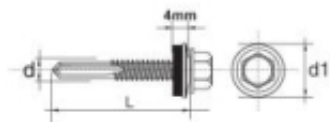

Link do produktu: <https://www.mactom-trade.com/wkret-samowiertny-impax-z-epdm-12mm-ral5010-5532mm-p-3728.html>

WKREŃ SAMOWIERTNY IMPAX Z EPDM #12MM RAL5010 5.5*32MM

Cena	83,79 zł
Czas wysyłki	48 godzin
Numer katalogowy	635245010*32
Kod producenta	635245010L
Kod EAN	1000001066608

Opis produktu

SAMOWIERCĄCY WKREŃ IMPAX przeznaczony jest do mocowania blach do stalowych konstrukcji nośnych, lekkich profili. Wkręt z podkładką uszczelniającą o średnicy 14 mm powlekana gumą EPDM .

Dane techniczne:

Materiał: utwardzona stal SAE 1022

Pokrycie: ocynkowane min. 12 Å/m

Podkładka powlekana samowulkanizującą się gumą EPDM 14 mm

Główna: główka wkręta 5/16"- 8mm roz. 4,8-5,5

Rozmiar : 5,5x32

Zdolność przewiercenia (mm): 3-12 mm

Głębokość zaczepienia max (mm): 9,0