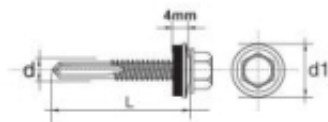

Link do produktu: <https://www.mactom-trade.com/wkret-samowiertny-impax-z-epdm-12mm-ral5010-5535mm-p-36312.html>

WKREŃ SAMOWIERTNY IMPAX Z EPDM #12MM RAL5010 5.5*35MM

Cena	59,78 zł
Czas wysyłki	48 godzin
Numer katalogowy	635235010*35
Kod producenta	BF12553514MR5010
Kod EAN	5901845943901

Opis produktu

SAMOWIERCĄCY WKREŃ IMPAX przeznaczony jest do mocowania blach do stalowych konstrukcji nośnych, lekkich profili. Wkręt z podkładką uszczelniającą o średnicy 14 mm powlekaną gumą EPDM .

Dane techniczne:

Materiał: utwardzona stal SAE 1022

Pokrycie: ocynkowane min. 12 Å/m

Podkładka powlekaną samowulkanizującą się gumą EPDM 14 mm

Główna: główka wkręta 5/16"- 8mm roz. 4,8-5,5

Rozmiar : 5,5x35

Zdolność przewiercenia (mm): 3-12 mm

Głębokość zaczepienia max (mm): 9,0