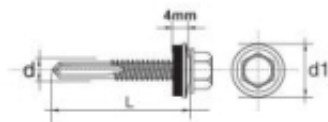

Link do produktu: <https://www.mactom-trade.com/wkret-samowiertny-impax-z-epdm-12mm-ral8017-5532mm-p-2696.html>

WKREĆ SAMOWIERTNY IMPAX Z EPDM #12MM RAL8017 5.5*32MM

Cena	71,15 zł
Czas wysyłki	48 godzin
Numer katalogowy	635248017*32
Kod producenta	635248017L
Kod EAN	1000001045184

Opis produktu

SAMOWIERCĄCY WKREĆ IMPAX przeznaczony jest do mocowania blach do stalowych konstrukcji nośnych, lekkich profili. Wkręt z podkładką uszczelniającą o średnicy 14 mm powlekana gumą EPDM .

Dane techniczne:

Materiał: utwardzona stal SAE 1022

Pokrycie: ocynkowane min. 12 Å/m

Podkładka powlekana samowulkanizującą się gumą EPDM 14 mm

Główka: główka wkręta 5/16"- 8mm roz. 4,8-5,5

Rozmiar : 5,5x32

Zdolność przewiercenia (mm): 3-12 mm

Głębokość zaczepienia max (mm): 9,0