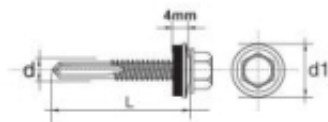

Link do produktu: <https://www.mactom-trade.com/wkret-samowiertny-impax-z-epdm-12mm-ral8017-5535mm-p-36315.html>

WKREĆ SAMOWIERTNY IMPAX Z EPDM #12MM RAL8017 5.5*35MM

Cena	59,78 zł
Czas wysyłki	48 godzin
Numer katalogowy	635238017*35
Kod producenta	ESDS12PA1655035R8017
Kod EAN	5901845907224

Opis produktu

SAMOWIERCĄCY WKREĆ IMPAX przeznaczony jest do mocowania blach do stalowych konstrukcji nośnych, lekkich profili. Wkręt z podkładką uszczelniającą o średnicy 14 mm powlekaną gumą EPDM .

Dane techniczne:

Materiał: utwardzona stal SAE 1022

Pokrycie: ocynkowane min. 12 Å/m

Podkładka powlekana samowulkanizującą się gumą EPDM 14 mm

Główna: główka wkręta 5/16"- 8mm roz. 4,8-5,5

Rozmiar : 5,5x35

Zdolność przewiercenia (mm): 3-12 mm

Głębokość zaczepienia max (mm): 9,0