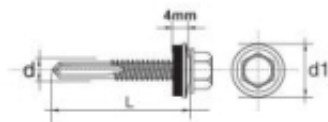

Link do produktu: <https://www.mactom-trade.com/wkret-samowiertny-impax-z-epdm-12mm-ral9005-5532mm-p-35393.html>

WKREĆ SAMOWIERTNY IMPAX Z EPDM #12MM RAL9005 5.5*32MM

Cena	38,77 zł
Czas wysyłki	48 godzin
Numer katalogowy	635249005*32
Kod producenta	WSS-55032-9005
Kod EAN	1110003590466

Opis produktu

P>**SAMOWIERCĄCY WKREĆ IMPAX** przeznaczony jest do mocowania blach do stalowych konstrukcji nośnych, lekkich profili. Wkręt z podkładką uszczelniającą o średnicy 14 mm powlekana gumą EPDM .

Dane techniczne:

Materiał: utwardzona stal SAE 1022

Pokrycie: ocynkowane min. 12 Å/m

Podkładka powlekana samowulkanizującą się gumą EPDM 14 mm

Główna: główka wkręta 5/16"- 8mm roz. 4,8-5,5

Rozmiar : 5,5x32

Zdolność przewiercenia (mm): 3-12 mm

Głębokość zaczepienia max (mm): 9,0