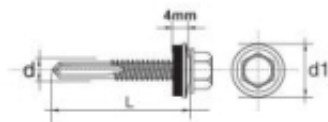

Link do produktu: <https://www.mactom-trade.com/wkret-samowiertny-impax-z-epdm-12mm-ral9011-5532mm-p-68583.html>

WKREĆ SAMOWIERTNY IMPAX Z EPDM #12MM RAL9011 5.5*32MM

Cena	83,79 zł
Numer katalogowy	635249011*32
Kod producenta	635249011L
Kod EAN	1110003241856

Opis produktu

SAMOWIERCĄCY WKREĆ IMPAX przeznaczony jest do mocowania blach do stalowych konstrukcji nośnych, lekkich profili. Wkręt z podkładką uszczelniającą o średnicy 14 mm powlekana gumą EPDM .

Dane techniczne:

Materiał: utwardzona stal SAE 1022

Pokrycie: ocynkowane min. 12 Å/m

Podkładka powlekana samowulkanizującą się gumą EPDM 14 mm

Główna: główka wkręta 5/16"- 8mm roz. 4,8-5,5

Rozmiar : 5,5x32

Zdolność przewiercenia (mm): 3-12 mm

Głębokość zaczepienia max (mm): 9,0