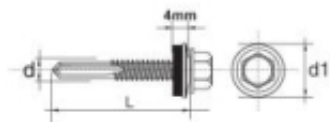

## WKREŃ SAMOWIERTNY IMPAX Z EPDM #12MM RAL9011 5.5\*35MM

Cena	<b>59,78 zł</b>
Czas wysyłki	<b>48 godzin</b>
Numer katalogowy	<b>635239011*35</b>
Kod producenta	<b>BF12553514MR9011</b>
Kod EAN	<b>5901845960755</b>

### Opis produktu

**SAMOWIERCĄCY WKREŃ IMPAX** przeznaczony jest do mocowania blach do stalowych konstrukcji nośnych, lekkich profili. Wkręt z podkładką uszczelniającą o średnicy 14 mm powlekaną gumą EPDM .

#### Dane techniczne:

Materiał: utwardzona stal SAE 1022

Pokrycie: ocynkowane min. 12 Å/m

Podkładka powlekana samowulkanizującą się gumą EPDM 14 mm

Główna: główka wkręta 5/16"- 8mm roz. 4,8-5,5

Rozmiar : 5,5x35

Zdolność przewiercenia (mm): 3-12 mm

Głębokość zaczepienia max (mm): 9,0